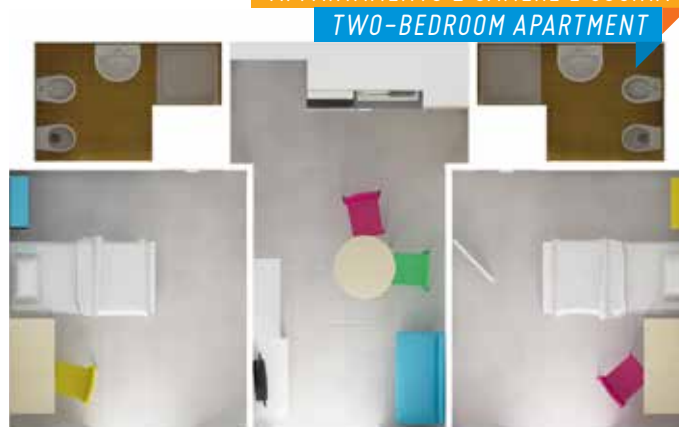

APPARTAMENTO 2 CAMERE E CUCINA
TWO-BEDROOM APARTMENT