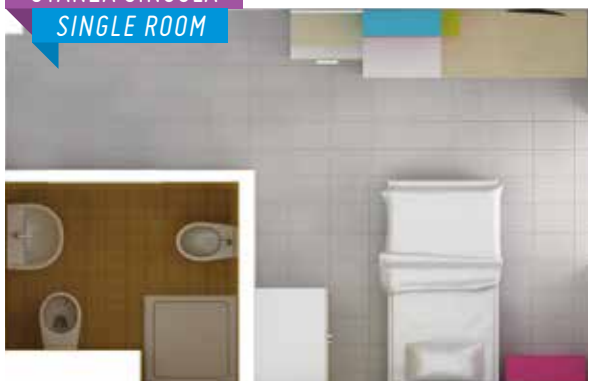

STANZA SINGOLA
SINGLE ROOM