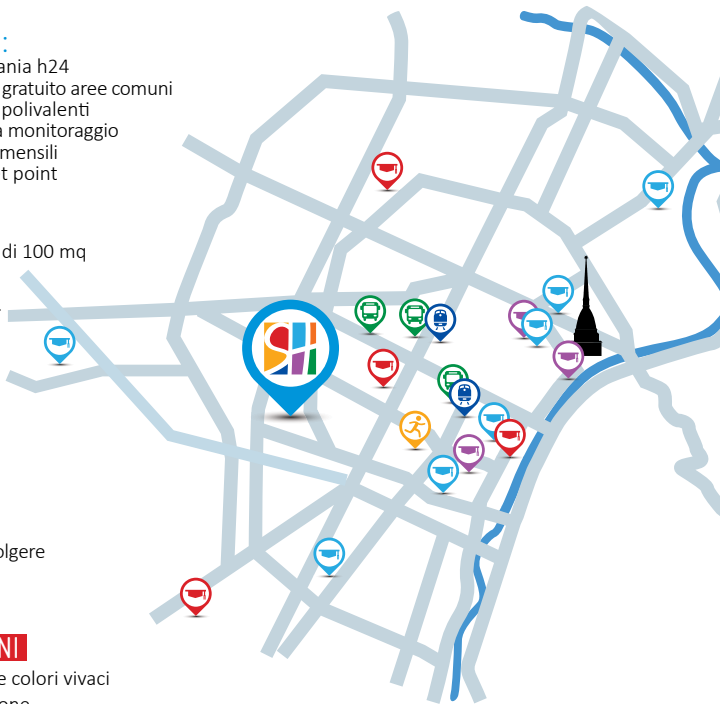

AREE COMUNI luoghi di incontro e socialità posizionati in più punti all'interno del complesso.

PALESTRA uno spazio attrezzato per svolgere attività fisica con l'ausilio di attrezzature (tapis roulant, cyclette, vogatori).

INTERNET POINT

BAR CAFFETERIA

LAVANDERIA AUTOMATICA

POLITECNICO

CUS TORINO

UNIVERSITÀ DI TORINO

STAZIONI FERROVIARIE

SALE STUDIO