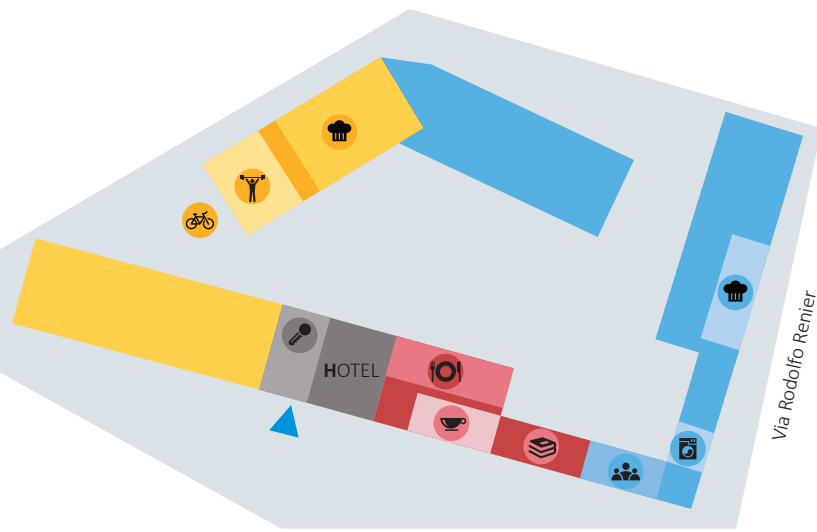

Via Caraglio 97

- Reception
- Cucina comune (Piano terra)
- Palestra
- Bike sharing
- Bar
- Ristorante
- Sala studio
- Sala riunioni
- Lavanderia
- Cucine comuni (Piano 4,5,6)

BIKE SHARING

Sono a disposizione di tutti gli ospiti 20 city bike. Per accedere al servizio è sufficiente recarsi in reception e farne richiesta al personale presente. Dopo la registrazione sull'apposito registro, verranno consegnate le chiavi per aprire il lucchetto di sicurezza. Il servizio è gratuito per tutti gli studenti residenti nel Campus.

PALESTRA

La palestra è attrezzata con macchine cardio fitness, pesi e TV; l'orario di apertura è dalle 07.00 alle 23.00 e le attrezzature sono messe a disposizione per un utilizzo autonomo. Il servizio è gratuito per tutti gli studenti residenti nel Campus.

DISTRIBUTORI AUTOMATICI DI CAFFÈ, BEVANDE E SNACK

Al piano terra e ai piani 3°, 4°, 5° e 6° sono presenti dei distributori automatici di bevande calde, fredde e snack.

LAVANDERIA A GETTONE

La lavanderia del Campus è dotata sia di lavatrici sia di asciugatrici. Le macchine pesano la quantità del carico bilanciando il dosaggio di detersivo e la potenza impiegata. Apertura h24.